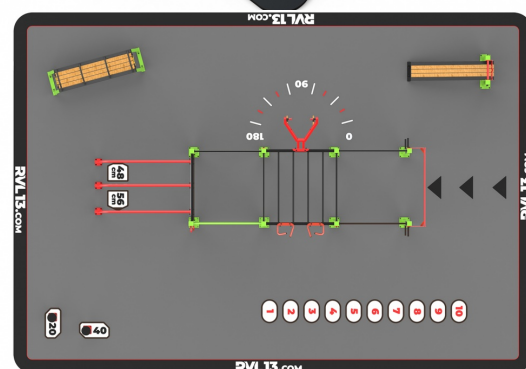

NÁZEV PRODUKTU

Uruk 75

KÓD PRODUKTU

U075A

Uruk je kombinovaný fitness park, který zahrnuje jeden či více hlavních workoutových prvků spolu s různými neméně důležitými doplňky tak, aby spolu poskytly maximální užitek ze cvičení. Součástí Uruků je vždy několik hrazd v různých výškách, bradla, workoutové lavice a infoboard s přehledným návštěvním řádem a návodem ke cvičení. Ačkoliv jsou sestavy maximálně optimalizované, lze je v případě zájmu volně doplnit o další workoutové prvky, venkovní posilovací stroje nebo rozšířit o parkurovou část.

Uruk 75 patří mezi středně velké parky, které snadno uspokojí i náročnější sportovce.

SEGMENTY

- 1x Triple rack 272
- 1x Nakloněná lavice
- 1x Bradlová lavice
- 1x Step-up combo 2 (2ks)

NÁZEV PRODUKTU**Uruk 75****KÓD PRODUKTU****U075A****Obecné informace**

Značka	RVL13
Použití	cvičení, protahování, posilování

Technické specifikace

Rozměry	---
Max. výška pádu (HIC v m)	1.80m
Barevná škála	Paleta RAL
Počet stanovišť	17+

Povrchová úprava

A) Stříkaný zinkový základ + komaxit 120μ B) Žárový zinek + komaxit 120μ

Použité materiály

	Průměr	Šířka
Bradla	51mm	4,5mm
Hrazdy	33,7mm	3,5 - 4,5mm
Pilíře (čtvercový půdorys)	100mm	4,0mm

Doporučená dopadová plocha

Optimální rozměr	10.5m x 7.1m
Podklad	Betonová deska + EPDM či betonové patky + sypký materiál