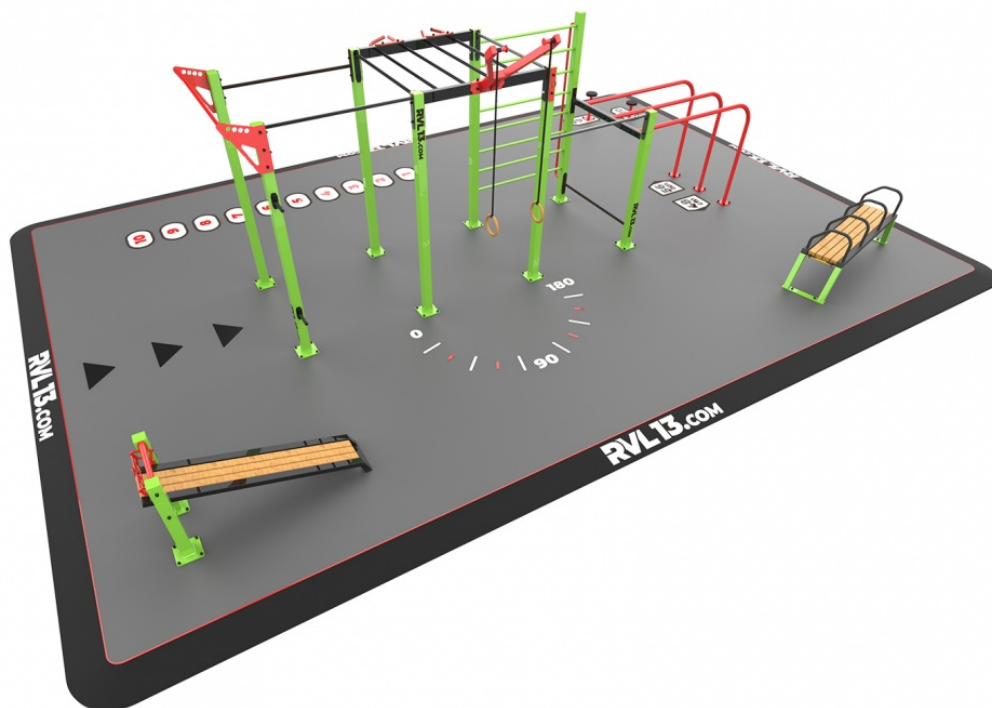

NÁZEV PRODUKTU

Uruk 75

KÓD PRODUKTU

U075A

Uruk je kombinovaný fitness park, který zahrnuje jeden či více hlavních workoutových prvků spolu s různými neméně důležitými doplňky tak, aby spolu poskytly maximální užitek ze cvičení. Součástí Uruků je vždy několik hrazd v různých výškách, bradla, workoutové lavice a infoboard s přehledným návštěvním řádem a návodem ke cvičení. Ačkoliv jsou sestavy maximálně optimalizované, lze je v případě zájmu volně doplnit o další workoutové prvky, venkovní posilovací stroje nebo rozšířit o parkurovou část.

Uruk 75 patří mezi středně velké parky, které snadno uspokojí i náročnější sportovce.

SEGMENTY

- 1x Triple rack 272
- 1x Nakloněná lavice
- 1x Bradlová lavice
- 1x Step-up combo 2 (2ks)

NÁZEV PRODUKTU**Uruk 75****KÓD PRODUKTU****U075A****Obecné informace**

Značka	RVL13
Použití	cvičení, protahování, posilování

Technické specifikace

Rozměry	---
Max. výška pádu (HIC v m)	1.80m
Barevná škála	Paleta RAL
Počet stanovišť	17+

Povrchová úprava

A) Stříkaný zinkový základ + komaxit 120μ B) Žárový zinek + komaxit 120μ

Použité materiály

	Průměr	Šířka
Bradla	51mm	4,5mm
Hrazdy	33,7mm	3,5 - 4,5mm
Pilíře (čtvercový půdorys)	100mm	4,0mm

Doporučená dopadová plocha

Optimální rozměr	10.5m x 7.1m
Podklad	Betonová deska + EPDM či betonové patky + sypký materiál