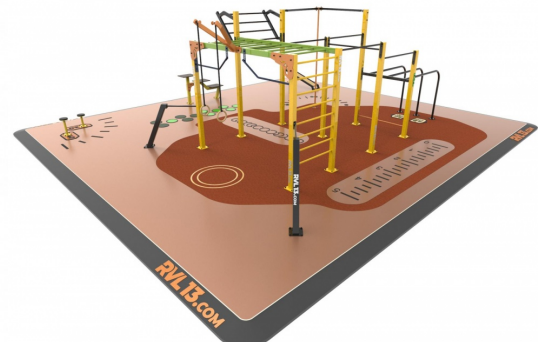

NÁZEV PRODUKTU

Uruk 100

KÓD PRODUKTU

U100C

Uruk 100 je menší sestava, která však obsahuje všechny potřebné fitness prvky pro kvalitní trénink.

Uruk je kombinovaný fitness park RVL13, který zahrnuje jeden či více hlavních workoutových prvků spolu s různými neméně důležitými doplňky tak, aby spolu poskytly maximální užitek ze cvičení. Součástí Uruků je vždy několik hrazd v různých výškách, bradla, workoutové lavice a infoboard s přehledným návštěvním řádem a návodem ke cvičení. Ačkoliv jsou sestavy maximálně optimalizované, lze je v případě zájmu volně doplnit o další workoutové prvky, venkovní posilovací stroje nebo rozšířit o parkurovou část.

SEGMENTY

- 1x Nippur M poledance
- 1x Multijump lavice
- 1x Nakloněná lavice
- 1x Step-up combo 2 (2ks)

NÁZEV PRODUKTU**Uruk 100****KÓD PRODUKTU****U100C****Obecné informace**

Značka	RVL13
Použití	cvičení, protahování, posilování

Technické specifikace

Rozměry	10.5cm x 9.5cm x 0cm
Max. výška pádu (HIC v m)	1.88m
Barevná škála	Paleta RAL
Počet stanovišť	25+

Povrchová úprava

A) Stříkaný zinkový základ + komaxit 120μ B) Žárový zinek + komaxit 120μ

Použité materiály

	Průměr	Šířka
Bradla	51mm	4,5mm
Hrazdy	33,7mm	3,5 - 4,5mm
Pilíře (čtvercový půdorys)	100mm	4,0mm

Doporučená dopadová plocha

Optimální rozměr	10.5m x 9.5m
Podklad	Betonová deska + EPDM či betonové patky + sypký materiál