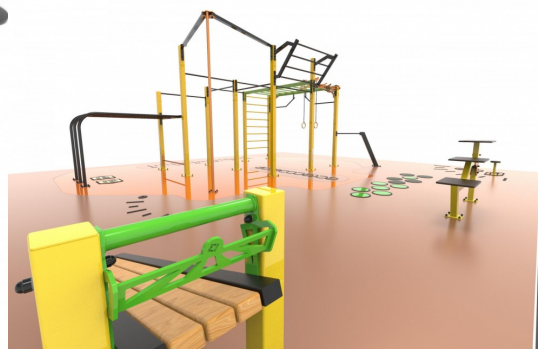

NÁZEV PRODUKTU

Uruk 100

KÓD PRODUKTU

U100C

Uruk 100 je menší sestava, která však obsahuje všechny potřebné fitness prvky pro kvalitní trénink.

Uruk je kombinovaný fitness park RVL13, který zahrnuje jeden či více hlavních workoutových prvků spolu s různými neméně důležitými doplňky tak, aby spolu poskytly maximální užitek ze cvičení. Součástí Uruků je vždy několik hrazd v různých výškách, bradla, workoutové lavice a infoboard s přehledným návštěvním řádem a návodem ke cvičení. Ačkoliv jsou sestavy maximálně optimalizované, lze je v případě zájmu volně doplnit o další workoutové prvky, venkovní posilovací stroje nebo rozšířit o parkurovou část.

SEGMENTY

- 1x Nippur M poledance
- 1x Multijump lavice
- 1x Nakloněná lavice
- 1x Step-up combo 2 (2ks)

NÁZEV PRODUKTU**Uruk 100****KÓD PRODUKTU****U100C****Obecné informace**

Značka	RVL13
Použití	cvičení, protahování, posilování

Technické specifikace

Rozměry	10.5cm x 9.5cm x 0cm
Max. výška pádu (HIC v m)	1.88m
Barevná škála	Paleta RAL
Počet stanovišť	25+

Povrchová úprava

A) Stříkaný zinkový základ + komaxit 120μ B) Žárový zinek + komaxit 120μ

Použité materiály

	Průměr	Šířka
Bradla	51mm	4,5mm
Hrazdy	33,7mm	3,5 - 4,5mm
Pilíře (čtvercový půdorys)	100mm	4,0mm

Doporučená dopadová plocha

Optimální rozměr	10.5m x 9.5m
Podklad	Betonová deska + EPDM či betonové patky + sypký materiál