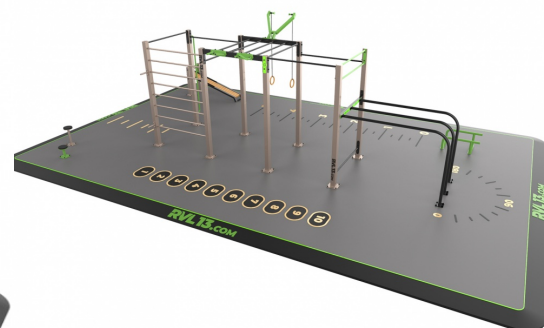

## SEGMENTY

- 1x Triple rack 272
- 1x Nakloněná lavice
- 1x Step-up combo 2 (2ks)
- 1x Stalky

**NÁZEV PRODUKTU****Uruk 68****KÓD PRODUKTU****U68****Obecné informace****Značka****Použití** cvičení, protahování, posilování**Technické specifikace****Rozměry** ---**Max. výška pádu (HIC v m)** 1.80m**Barevná škála** Paleta RAL**Počet stanovišť** 17+**Povrchová úprava**

**Doporučená dopadová plocha****Optimální rozměr** 6.8m x 10m**Podklad** Betonová deska + EPDM či betonové patky + sypký materiál

Společnost Enuma Elis s.r.o. vždy doporučuje instalaci dle bezpečnostní normy EN 16:630