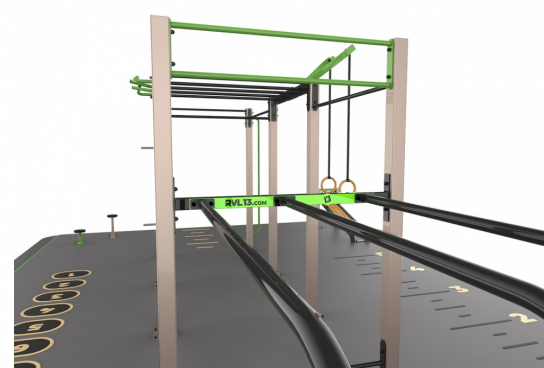

## SEGMENTY

- 1x Triple rack 272
- 1x Nakloněná lavice
- 1x Step-up combo 2 (2ks)
- 1x Stalky

**NÁZEV PRODUKTU****Uruk 68****KÓD PRODUKTU****U68****Obecné informace****Značka****Použití** cvičení, protahování, posilování**Technické specifikace****Rozměry** ---**Max. výška pádu (HIC v m)** 1.80m**Barevná škála** Paleta RAL**Počet stanovišť** 17+**Povrchová úprava**

A) Stříkaný zinkový základ + komaxit 120μ B) Žárový zinek + komaxit 120μ

**Použité materiály**

	<b>Průměr</b>	<b>Šířka</b>
<b>Bradla</b>	51mm	4,5mm
<b>Hrazdy</b>	33,7mm	3,5 - 4,5mm
<b>Pilíře (čtvercový půdorys)</b>	100mm	4,0mm

**Doporučená dopadová plocha****Optimální rozměr** 6.8m x 10m**Podklad** Betonová deska + EPDM či betonové patky + sypký materiál

Společnost Enuma Elis s.r.o. vždy doporučuje instalaci dle bezpečnostní normy EN 16:630