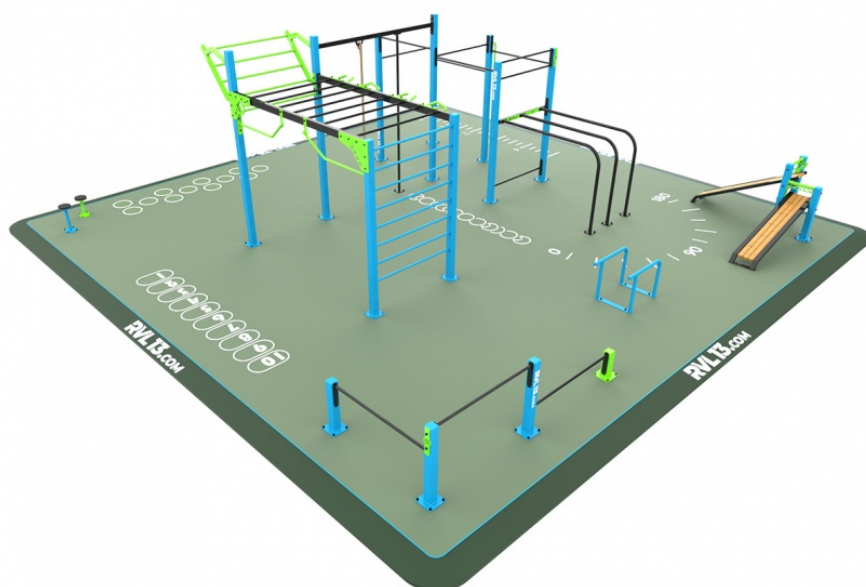

NÁZEV PRODUKTU

**URUK 100**

KÓD PRODUKTU

**U100IND**

Tento Uruk 100 je menší sestava na klíč, která však obsahuje všechny potřebné fitness prvky pro kvalitní trénink.

Uruk je kombinovaný fitness park RVL13, který zahrnuje jeden či více hlavních workoutových prvků spolu s různými neméně důležitými doplňky tak, aby spolu poskytly maximální užitek ze cvičení. Součástí Uruků je vždy několik hrazd v různých výškách, bradla, workoutové lavice a infoboard s přehledným návštěvním řádem a návodem ke cvičení. Ačkoliv jsou sestavy maximálně optimalizované, lze je v případě zájmu volně doplnit o další workoutové prvky, venkovní posilovací stroje nebo rozšířit o parkourovou část

## SEGMENTY

**NÁZEV PRODUKTU  
URUK 100****KÓD PRODUKTU  
U100IND****Obecné informace****Značka****Použití** cvičení, protahování, posilování**Technické specifikace****Rozměry** ---**Max. výška pádu (HIC v m)** 0.00m**Barevná škála** Paleta RAL**Počet stanovišť** 20+**Povrchová úprava**

A) Stříkaný zinkový základ + komaxit 120μ B) Žárový zinek + komaxit 120μ

**Použité materiály**

	<b>Průměr</b>	<b>Šířka</b>
<b>Bradla</b>	51mm	4,5mm
<b>Hrazdy</b>	33,7mm	3,5 - 4,5mm
<b>Pilíře (čtvercový půdorys)</b>	100mm	4,0mm

**Doporučená dopadová plocha****Optimální rozměr** 10m x 10m**Podklad** Betonová deska + EPDM či betonové patky + sypký materiál

Společnost Enuma Elis s.r.o. vždy doporučuje instalaci dle bezpečnostní normy EN 16:630