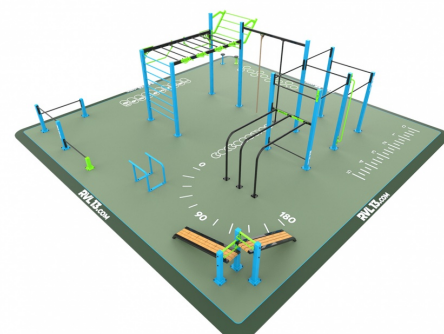

NÁZEV PRODUKTU

**URUK 100**

KÓD PRODUKTU

**U100IND**

Tento Uruk 100 je menší sestava na klíč, která však obsahuje všechny potřebné fitness prvky pro kvalitní trénink.

Uruk je kombinovaný fitness park RVL13, který zahrnuje jeden či více hlavních workoutových prvků spolu s různými neméně důležitými doplňky tak, aby spolu poskytly maximální užitek ze cvičení. Součástí Uruků je vždy několik hrazd v různých výškách, bradla, workoutové lavice a infoboard s přehledným návštěvním řádem a návodem ke cvičení. Ačkoliv jsou sestavy maximálně optimalizované, lze je v případě zájmu volně doplnit o další workoutové prvky, venkovní posilovací stroje nebo rozšířit o parkourovou část

## SEGMENTY

**NÁZEV PRODUKTU  
URUK 100****KÓD PRODUKTU  
U100IND****Obecné informace****Značka****Použití** cvičení, protahování, posilování**Technické specifikace****Rozměry** ---**Max. výška pádu (HIC v m)** 0.00m**Barevná škála** Paleta RAL**Počet stanovišť** 20+**Povrchová úprava**

**Doporučená dopadová plocha****Optimální rozměr** 10m x 10m**Podklad** Betonová deska + EPDM či betonové patky + sypký materiál

Společnost Enuma Elis s.r.o. vždy doporučuje instalaci dle bezpečnostní normy EN 16:630