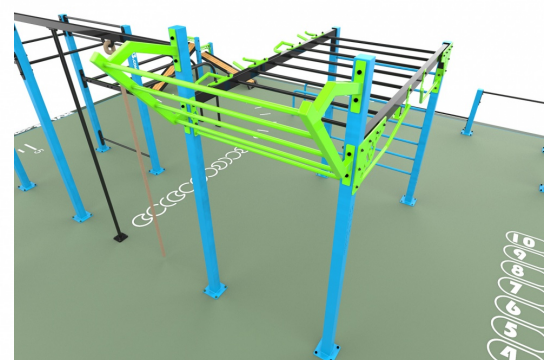

NÁZEV PRODUKTU

**URUK 100**

KÓD PRODUKTU

**U100IND**

Tento Uruk 100 je menší sestava na klíč, která však obsahuje všechny potřebné fitness prvky pro kvalitní trénink.

Uruk je kombinovaný fitness park RVL13, který zahrnuje jeden či více hlavních workoutových prvků spolu s různými neméně důležitými doplňky tak, aby spolu poskytly maximální užitek ze cvičení. Součástí Uruků je vždy několik hrazd v různých výškách, bradla, workoutové lavice a infoboard s přehledným návštěvním řádem a návodem ke cvičení. Ačkoliv jsou sestavy maximálně optimalizované, lze je v případě zájmu volně doplnit o další workoutové prvky, venkovní posilovací stroje nebo rozšířit o parkourovou část

## SEGMENTY

**NÁZEV PRODUKTU  
URUK 100****KÓD PRODUKTU  
U100IND****Obecné informace****Značka****Použití** cvičení, protahování, posilování**Technické specifikace****Rozměry** ---**Max. výška pádu (HIC v m)** 0.00m**Barevná škála** Paleta RAL**Počet stanovišť** 20+**Povrchová úprava**

A) Stříkaný zinkový základ + komaxit 120μ B) Žárový zinek + komaxit 120μ

**Použité materiály**

	<b>Průměr</b>	<b>Šířka</b>
<b>Bradla</b>	51mm	4,5mm
<b>Hrazdy</b>	33,7mm	3,5 - 4,5mm
<b>Pilíře (čtvercový půdorys)</b>	100mm	4,0mm

**Doporučená dopadová plocha****Optimální rozměr** 10m x 10m**Podklad** Betonová deska + EPDM či betonové patky + sypký materiál

Společnost Enuma Elis s.r.o. vždy doporučuje instalaci dle bezpečnostní normy EN 16:630