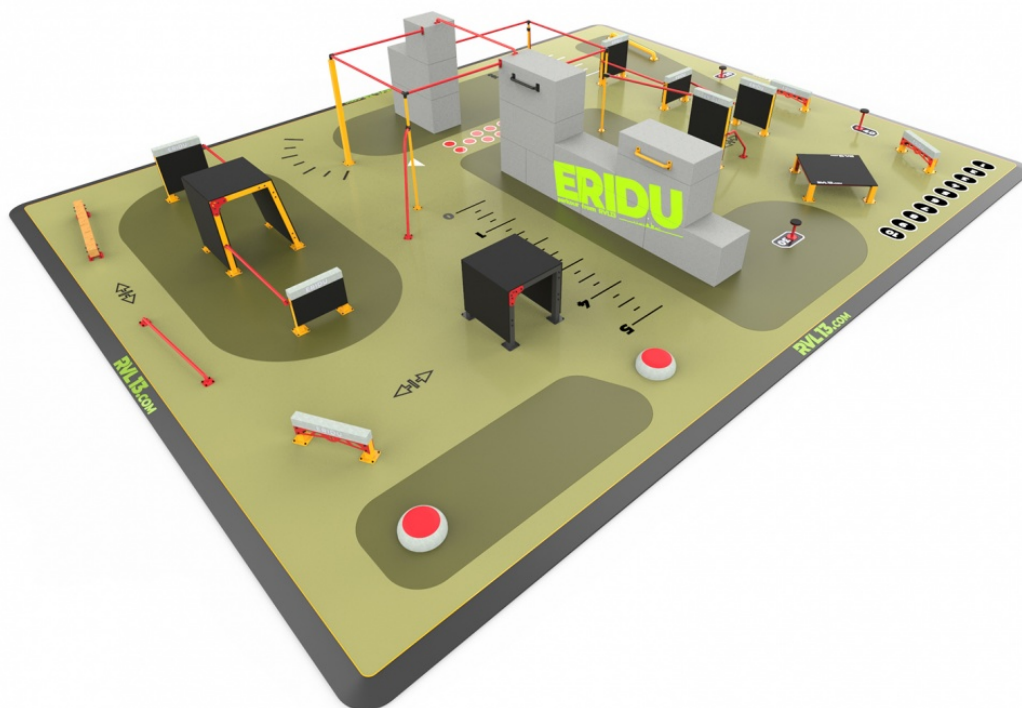

NÁZEV PRODUKTU

**Maga 206**

KÓD PRODUKTU

**EM2016A**

Tento univerzální park s pestrou nabídkou překážek včetně simulace industriální zdi z betonových bloků nabídne přes 38 stanovišť, na kterých lze vyzkoušet své vlastní limity.

Parkourové sestavy RVL13 nabízejí možnost kvalitního tréninku síly, rovnováhy i dynamických triků. Ačkoli lze parkour provozovat kdekoli v přírodě i městské zástavbě, pro nácvik jednotlivých pohybů je nejlepším řešením právě bezpečné prostředí kvalitního parkourového parku s měkkým sportovním povrchem. Každá sestava je koncipována tak, aby při daném prostoru nabídla co nejširší škálu možných tras a překážek různého typu od balančních kladin po různě vysoké zídky, průskoky a nakloněné plošiny.

## SEGMENTY

**NÁZEV PRODUKTU****Maga 206****KÓD PRODUKTU****EM2016A****Obecné informace**

**Značka** RVL13.COM  
**Použití** cvičení, protahování, posilování

**Technické specifikace**

**Rozměry** ---  
**Max. výška pádu (HIC v m)** 1.88m  
**Barevná škála** Paleta RAL  
**Počet stanovišť** 38+

**Doporučená dopadová plocha**

**Optimální rozměr** 16.5m x 12.5m  
**Podklad** Betonová deska + EPDM či betonové patky + sypký materiál

Společnost Enuma Elis s.r.o. vždy doporučuje instalaci dle bezpečnostní normy EN 16:630