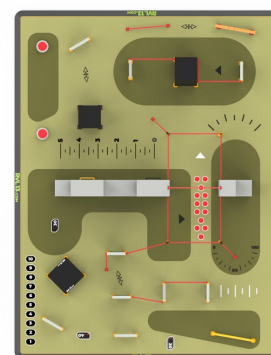

NÁZEV PRODUKTU

**Maga 206**

KÓD PRODUKTU

**EM2016A**

Tento univerzální park s pestrou nabídkou překážek včetně simulace industriální zdi z betonových bloků nabídne přes 38 stanovišť, na kterých lze vyzkoušet své vlastní limity.

Parkourové sestavy RVL13 nabízejí možnost kvalitního tréninku síly, rovnováhy i dynamických triků. Ačkoli lze parkour provozovat kdekoli v přírodě i městské zástavbě, pro nácvik jednotlivých pohybů je nejlepším řešením právě bezpečné prostředí kvalitního parkourového parku s měkkým sportovním povrchem. Každá sestava je koncipována tak, aby při daném prostoru nabídla co nejširší škálu možných tras a překážek různého typu od balančních kladin po různě vysoké zídky, průskoky a nakloněné plošiny.

## SEGMENTY

**NÁZEV PRODUKTU****Maga 206****KÓD PRODUKTU****EM2016A****Obecné informace**

**Značka** RVL13.COM  
**Použití** cvičení, protahování, posilování

**Technické specifikace**

**Rozměry** ---  
**Max. výška pádu (HIC v m)** 1.88m  
**Barevná škála** Paleta RAL  
**Počet stanovišť** 38+

**Doporučená dopadová plocha**

**Optimální rozměr** 16.5m x 12.5m  
**Podklad** Betonová deska + EPDM či betonové patky + sypký materiál

Společnost Enuma Elis s.r.o. vždy doporučuje instalaci dle bezpečnostní normy EN 16:630