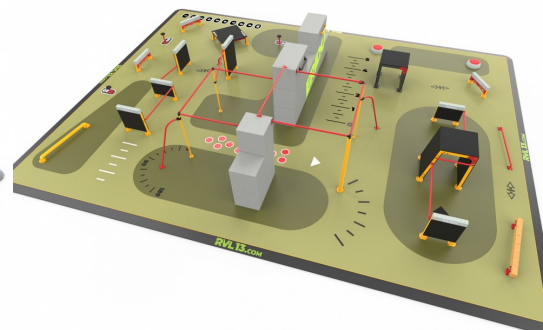

NÁZEV PRODUKTU

**Maga 206**

KÓD PRODUKTU

**EM2016A**

Tento univerzální park s pestrou nabídkou překážek včetně simulace industriální zdi z betonových bloků nabídne přes 38 stanovišť, na kterých lze vyzkoušet své vlastní limity.

Parkourové sestavy RVL13 nabízejí možnost kvalitního tréninku síly, rovnováhy i dynamických triků. Ačkoli lze parkour provozovat kdekoli v přírodě i městské zástavbě, pro nácvik jednotlivých pohybů je nejlepším řešením právě bezpečné prostředí kvalitního parkourového parku s měkkým sportovním povrchem. Každá sestava je koncipována tak, aby při daném prostoru nabídla co nejširší škálu možných tras a překážek různého typu od balančních kladin po různě vysoké zídky, průskoky a nakloněné plošiny.

## SEGMENTY

**NÁZEV PRODUKTU****Maga 206****KÓD PRODUKTU****EM2016A****Obecné informace**

**Značka** RVL13.COM  
**Použití** cvičení, protahování, posilování

**Technické specifikace**

**Rozměry** ---  
**Max. výška pádu (HIC v m)** 1.88m  
**Barevná škála** Paleta RAL  
**Počet stanovišť** 38+

**Doporučená dopadová plocha**

**Optimální rozměr** 16.5m x 12.5m  
**Podklad** Betonová deska + EPDM či betonové patky + sypký materiál

Společnost Enuma Elis s.r.o. vždy doporučuje instalaci dle bezpečnostní normy EN 16:630